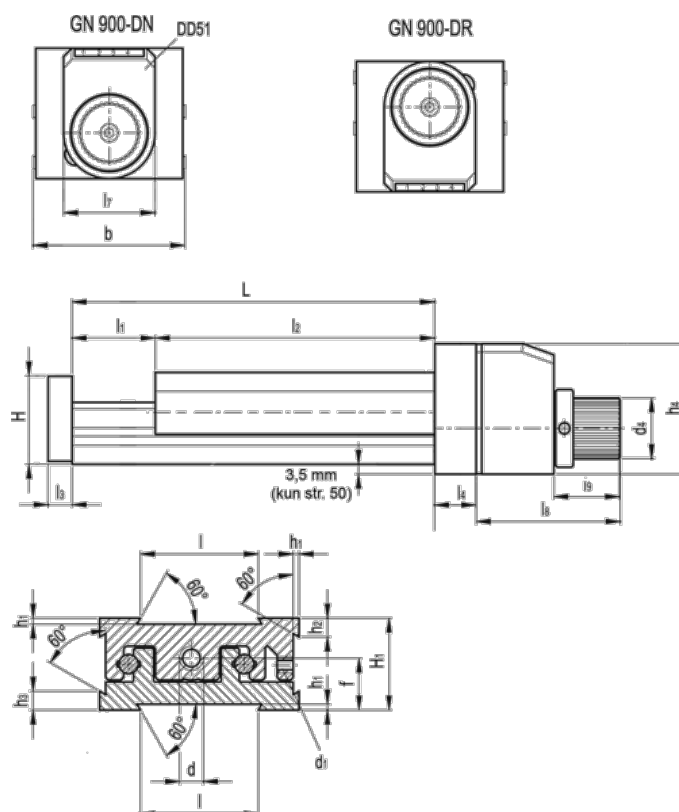

Varenummer: 20774031
 Beskrivelse: Justerbar slædeenhed
 GN 900-120-210-50-DN-1

Mål

b = 120	h2 = 13.8	l7 = 33
d = M10x1	h3 = 13.8	l8 = 69
d1 = M5	h4 = 57	l9 = 41
d4 = 34	l = 80	
f = 26.3	L - l1 = 210-50	
H = 45.0	l2 = 160	
h1 = 2.0	l3 = 10	
H1 = 46	l4 = 18	